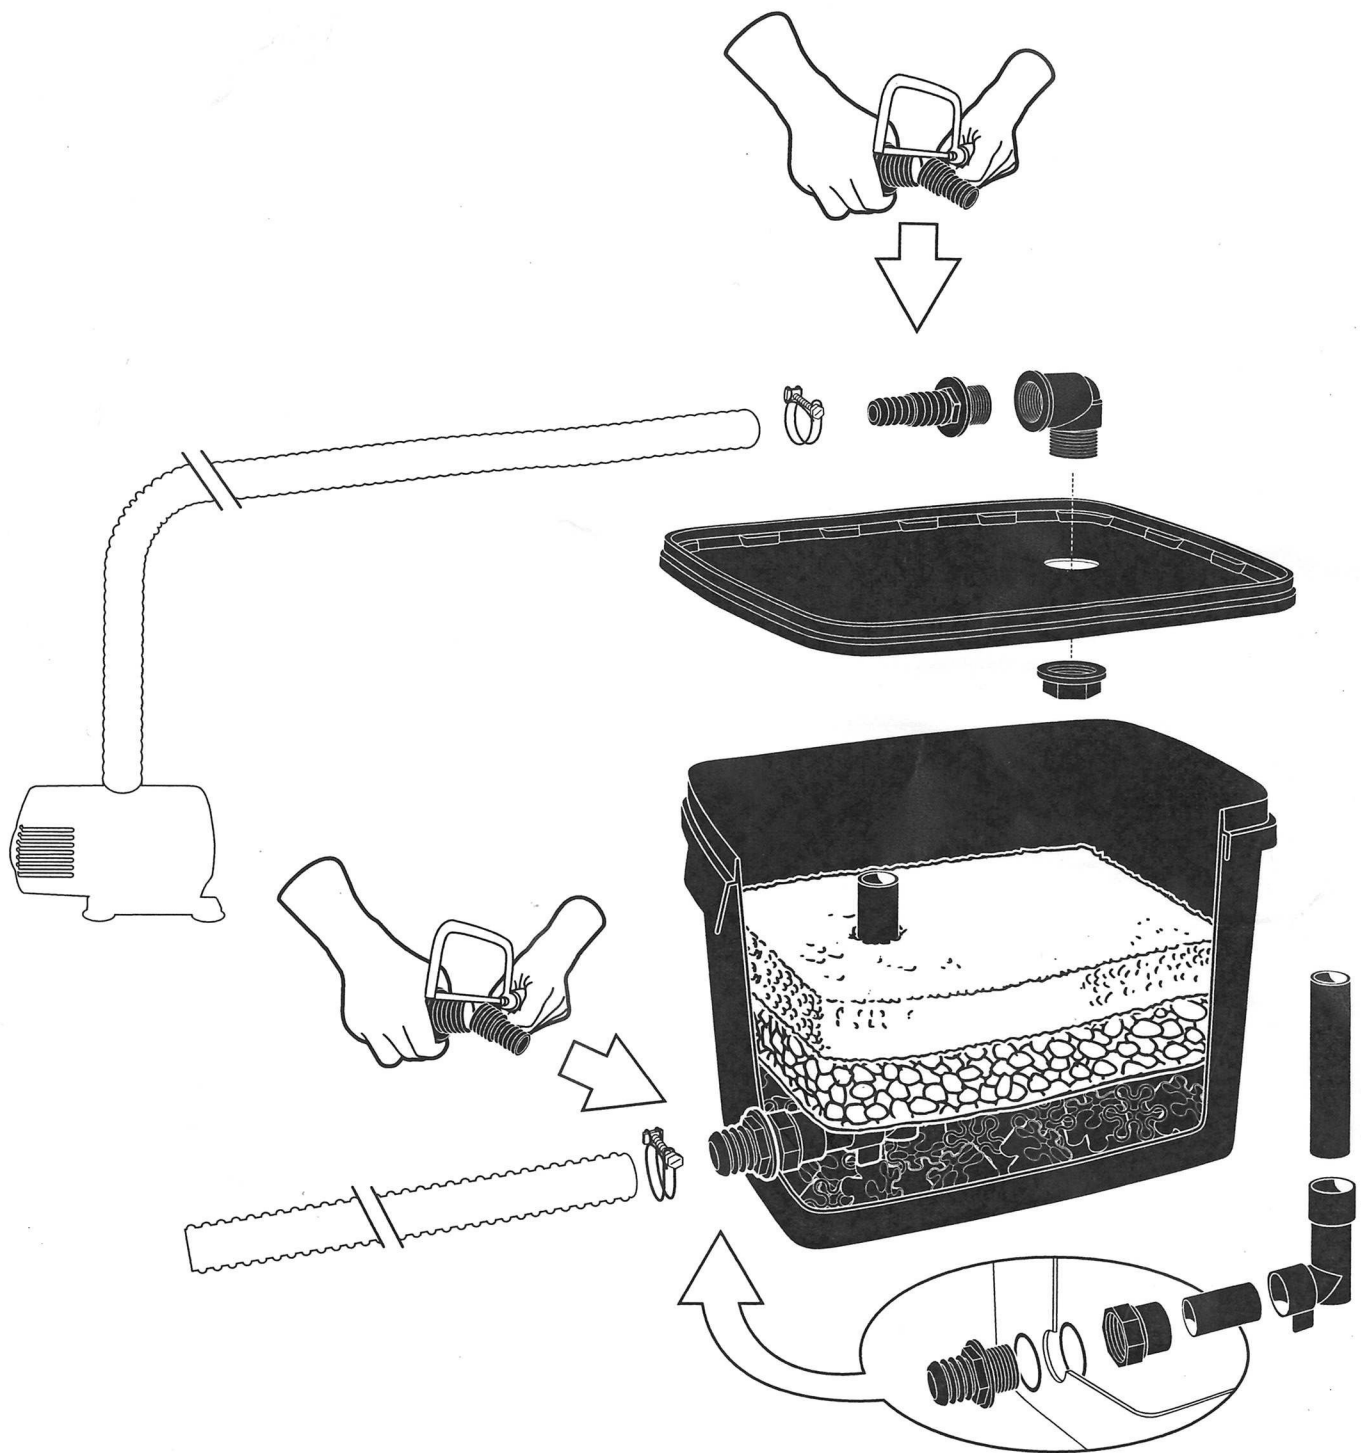

FiltraPure

2000 - 4000 - 7000

Ⓢ **Safety**

The instructions with the Ubbink pond filter must be strictly heeded.

Ⓢ **Sicherheit**

Die Gebrauchsanweisungen sind strikt zu beachten.

Ⓢ **Veiligheid**

De gebruiksaanwijzingen moeten strikt in acht worden genomen.